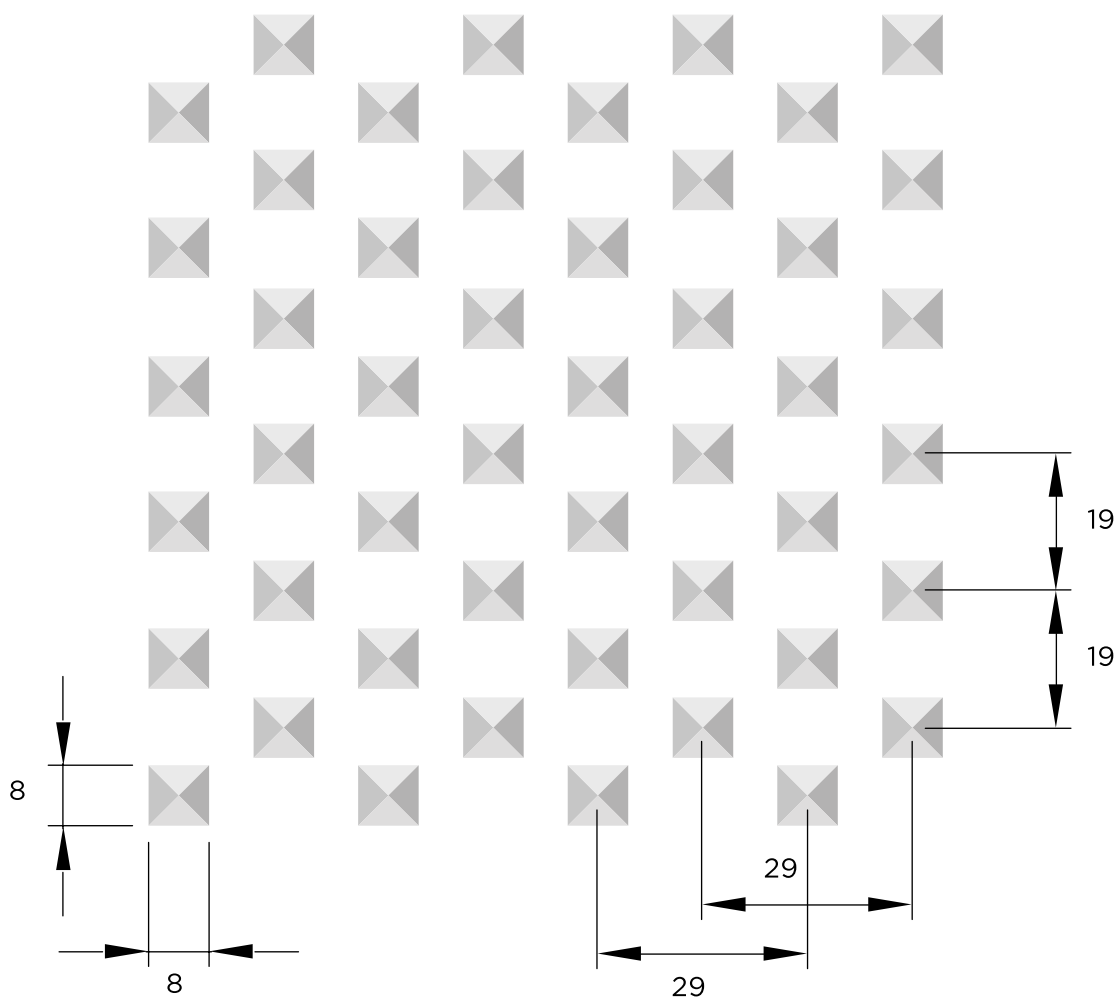

*En Stock. Posibilidad de fabricación a medida bajo pedido.
Modelos A, D, E y F bajo demanda.

Types A, D, E and F upon request.
Modèles A, D, E et F sur demande.

CHAPA REPUJADA

EMBOSSED SHEETS | TÔLES GAUFRÉES

MODELO A

MODEL A | MODÈLE A

ESCALA | SCALE | ÉCHELLE 1:1

CHAPA REPUJADA

EMBOSSED SHEETS | TÔLES GAUFRÉES

MODELO B (STOCK)

MODEL B | MODÈLE B

ESCALA | SCALE | ÉCHELLE 1:1